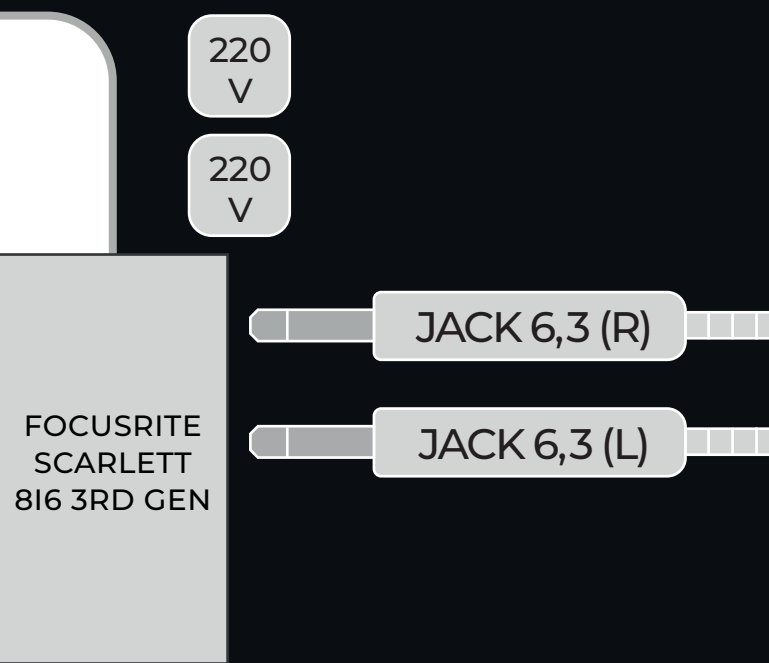

ALIGATOR

STAGEPLAN 2024

STAGEPLAN

TRUSS PRO BACKDROP

DANEK
DRUMS

FANDA
VOCAL 2 & KYTARA 2

MILAN
VOCAL 1 & KYTARA 1

VANĎAS
VOCAL 3 & BASKYTARA 3

TRACK LIST

BICÍ:

1. KICK IN
2. KICK OUT
3. SNARE TOP
4. SNARE BOTTOM
5. HIHAT
6. TOM 1
7. TOM 2
8. FLOOR TOM
9. OH L
10. OH R

KYTARY:

11. BASKYTARA (3)
12. ELEKTRICKÁ KYTARA (1) XLR (L)
13. ELEKTRICKÁ KYTARA (1) XLR (R)
14. ELEKTRICKÁ KYTARA (2) XLR (L)
15. ELEKTRICKÁ KYTARA (2) XLR (R)

ZPĚV:

16. VOCAL 1.
17. VOCAL 2.
18. VOCAL 3.

SAMPLES:

16. SAMPLE JACK 6,3 (L)
17. SAMPLE JACK 6,3 (R)

VŠECHNY SAMPLY POUŠTÍ BUBENÍK ZE SVÉHO ZAŘÍZENÍ SKRZ ZVUKOVOU KARTU FOCUSRITE SCARLETT 8I6 3RD GEN, VÝSTUPY JE NUTNÉ MÍT NATAŽENÉ BĚHEM CELÉ DÉLKY VYSTOUPENÍ.

ROZMÍSTĚNÍ MONITORŮ: VŽDY 1X PŘED KAŽÝM MIKROFONEM (1X VLEVO, 1X UPROSTŘED, 1X VPRAVO), VŽDY 1X VPRAVO Z POHLEDU BUBENÍKA, U VÍCE POČTŮ MONITORŮ PLATÍ STEJNÉ ROZMÍSTĚNÍ.

KONTAKT

BOOKING

ŠIMON KOSTELNÍK - MANAŽER