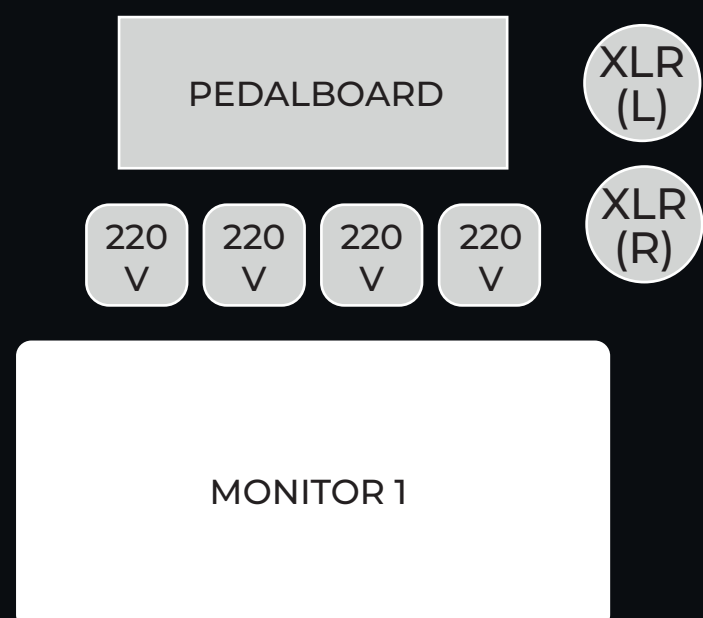

ALIGATOR

STAGEPLAN 2024

STAGEPLAN

TRUSS PRO BACKDROP

DANEK
DRUMS

FANDA
VOCAL 2 & KYTARA 2

MILAN
VOCAL 1 & KYTARA 1

VANĎAS
VOCAL 3 & BASKYTARA 3

TRACK LIST

BICÍ:

1. KICK IN
2. KICK OUT
3. SNARE TOP
4. SNARE BOTTOM
5. HIHAT
6. TOM 1
7. TOM 2
8. FLOOR TOM
9. OH L
10. OH R

KYTARY:

11. BASKYTARA (3)
12. ELEKTRICKÁ KYTARA (1) XLR (L)
13. ELEKTRICKÁ KYTARA (1) XLR (R)
14. ELEKTRICKÁ KYTARA (2) XLR (L)
15. ELEKTRICKÁ KYTARA (2) XLR (R)

ZPĚV:

16. VOCAL 1.
17. VOCAL 2.
18. VOCAL 3.

SAMPLES:

16. SAMPLE JACK 6,3 (L)
17. SAMPLE JACK 6,3 (R)

VŠECHNY SAMPLY POUŠTÍ BUBENÍK ZE SVÉHO ZAŘÍZENÍ SKRZ ZVUKOVOU KARTU FOCUSRITE SCARLETT 8I6 3RD GEN, VÝSTUPY JE NUTNÉ MÍT NATAŽENÉ BĚHEM CELÉ DÉLKY VYSTOUPENÍ.