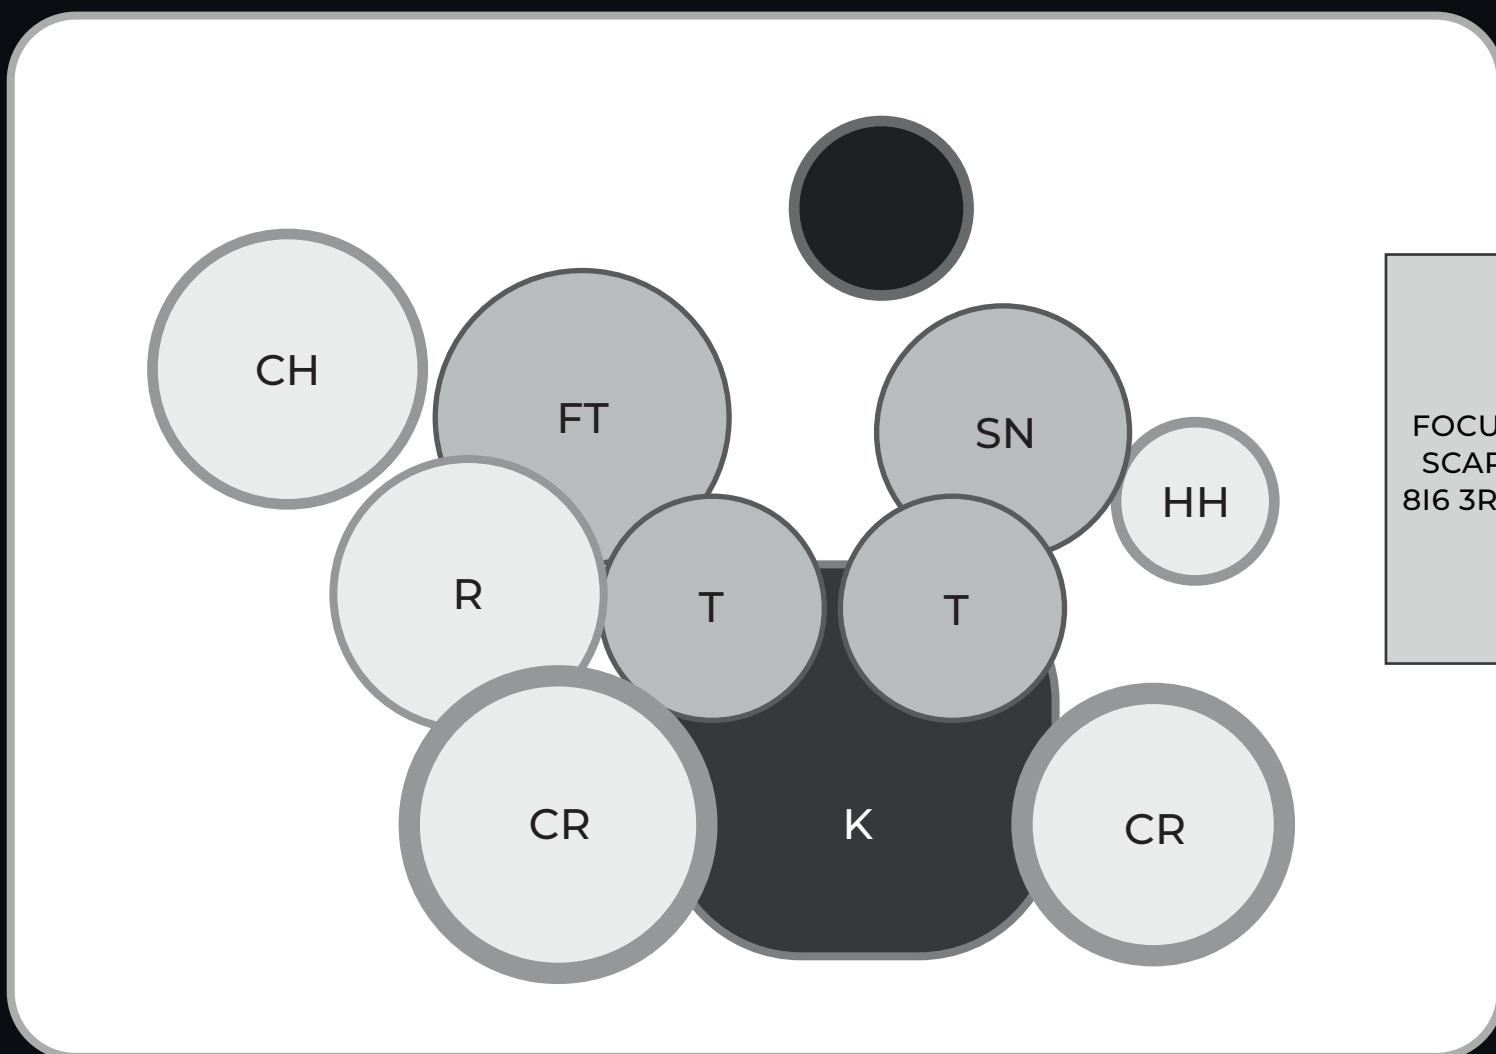

ALIGATOR

STAGEPLAN 2024

STAGEPLAN

TRUSS PRO BACKDROP

DANEK
DRUMS

FANDA
VOCAL 2 & KYTARA 2

MILAN
VOCAL 1 & KYTARA 1

VANĎAS
VOCAL 3 & BASKYTARA 3

TRACK LIST

BICÍ:

1. KICK IN
2. KICK OUT
3. SNARE TOP
4. SNARE BOTTOM
5. HIHAT
6. TOM 1
7. TOM 2
8. FLOOR TOM
9. OH L
10. OH R

KYTARY:

11. BASKYTARA (3)
12. ELEKTRICKÁ KYTARA (1) XLR (L)
13. ELEKTRICKÁ KYTARA (1) XLR (R)
14. ELEKTRICKÁ KYTARA (2) XLR (L)
15. ELEKTRICKÁ KYTARA (2) XLR (R)

ZPĚV:

16. VOCAL 1.
17. VOCAL 2.
18. VOCAL 3.

SAMPLES:

16. SAMPLE JACK 6,3 (L)
17. SAMPLE JACK 6,3 (R)

VŠECHNY SAMPLY POUŠTÍ BUBENÍK ZE SVÉHO ZAŘÍZENÍ SKRZ ZVUKOVOU KARTU FOCUSRITE SCARLETT 8I6 3RD GEN, VÝSTUPY JE NUTNÉ MÍT NATAŽENÉ BĚHEM CELÉ DÉLKY VYSTOUPENÍ.

ROZMÍSTĚNÍ MONITORŮ: VŽDY 1X PŘED KAŽÝM MIKROFONEM (1X VLEVO, 1X UPROSTŘED, 1X VPRAVO), VŽDY 1X VPRAVO Z POHLEDU BUBENÍKA, U VÍCE POČTŮ MONITORŮ PLATÍ STEJNÉ ROZMÍSTĚNÍ.

KONTAKT

BOOKING

ŠIMON KOSTELNÍK - MANAŽER