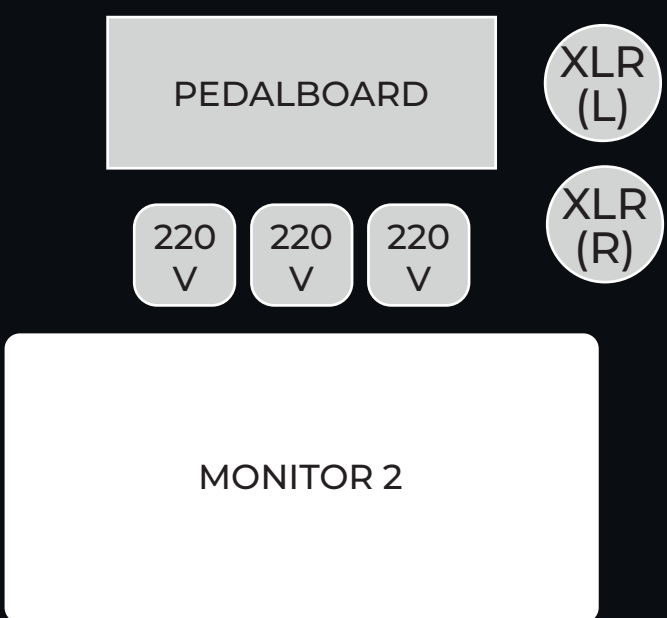

ALIGATOR

STAGEPLAN 2024

STAGEPLAN

TRUSS PRO BACKDROP

DANEK
DRUMS

FANDA
VOCAL 2 & KYTARA 2

MILAN
VOCAL 1 & KYTARA 1

VANĎAS
VOCAL 3 & BASKYTARA 3

TRACK LIST

BICÍ:

1. KICK IN
2. KICK OUT
3. SNARE TOP
4. SNARE BOTTOM
5. HIHAT
6. TOM 1
7. TOM 2
8. FLOOR TOM
9. OH L
10. OH R

KYTARY:

11. BASKYTARA (3)
12. ELEKTRICKÁ KYTARA (1) XLR (L)
13. ELEKTRICKÁ KYTARA (1) XLR (R)
14. ELEKTRICKÁ KYTARA (2) XLR (L)
15. ELEKTRICKÁ KYTARA (2) XLR (R)

ZPĚV:

16. VOCAL 1.
17. VOCAL 2.
18. VOCAL 3.

SAMPLES:

16. SAMPLE JACK 6,3 (L)
17. SAMPLE JACK 6,3 (R)

VŠECHNY SAMPLY POUŠTÍ BUBENÍK ZE SVÉHO ZAŘÍZENÍ SKRZ ZVUKOVOU KARTU FOCUSRITE SCARLETT 8I6 3RD GEN, VÝSTUPY JE NUTNÉ MÍT NATAŽENÉ BĚHEM CELÉ DÉLKY VYSTOUPENÍ.