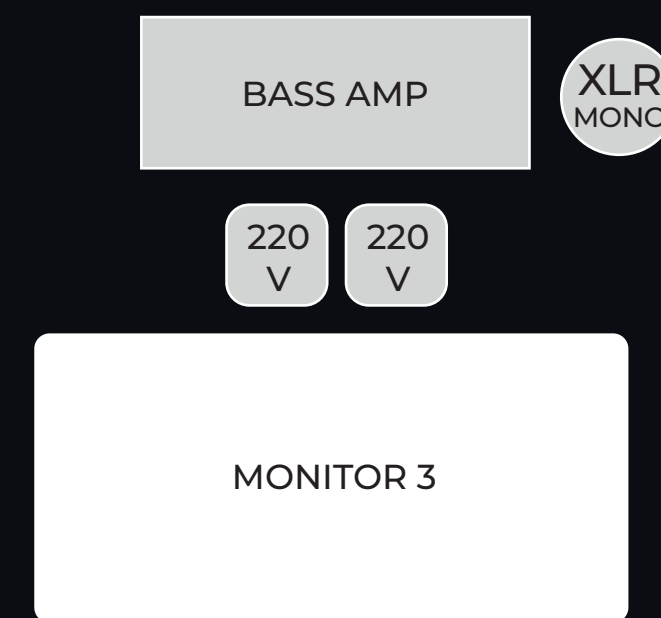

ALIGATOR

STAGEPLAN 2024

STAGEPLAN

TRUSS PRO BACKDROP

DANEK
DRUMS

FANDA
VOCAL 2 & KYTARA 2

MILAN
VOCAL 1 & KYTARA 1

VANĎAS
VOCAL 3 & BASKYTARA 3

TRACK LIST

BICÍ:

1. KICK IN
2. KICK OUT
3. SNARE TOP
4. SNARE BOTTOM
5. HIHAT
6. TOM 1
7. TOM 2
8. FLOOR TOM
9. OH L
10. OH R

KYTARY:

11. BASKYTARA (3)
12. ELEKTRICKÁ KYTARA (1) XLR (L)
13. ELEKTRICKÁ KYTARA (1) XLR (R)
14. ELEKTRICKÁ KYTARA (2) XLR (L)
15. ELEKTRICKÁ KYTARA (2) XLR (R)

ZPĚV:

16. VOCAL 1.
17. VOCAL 2.
18. VOCAL 3.

SAMPLES:

16. SAMPLE JACK 6,3 (L)
17. SAMPLE JACK 6,3 (R)

VŠECHNY SAMPLY POUŠTÍ BUBENÍK ZE SVÉHO ZAŘÍZENÍ SKRZ ZVUKOVOU KARTU FOCUSRITE SCARLETT 8I6 3RD GEN, VÝSTUPY JE NUTNÉ MÍT NATAŽENÉ BĚHEM CELÉ DÉLKY VYSTOUPENÍ.