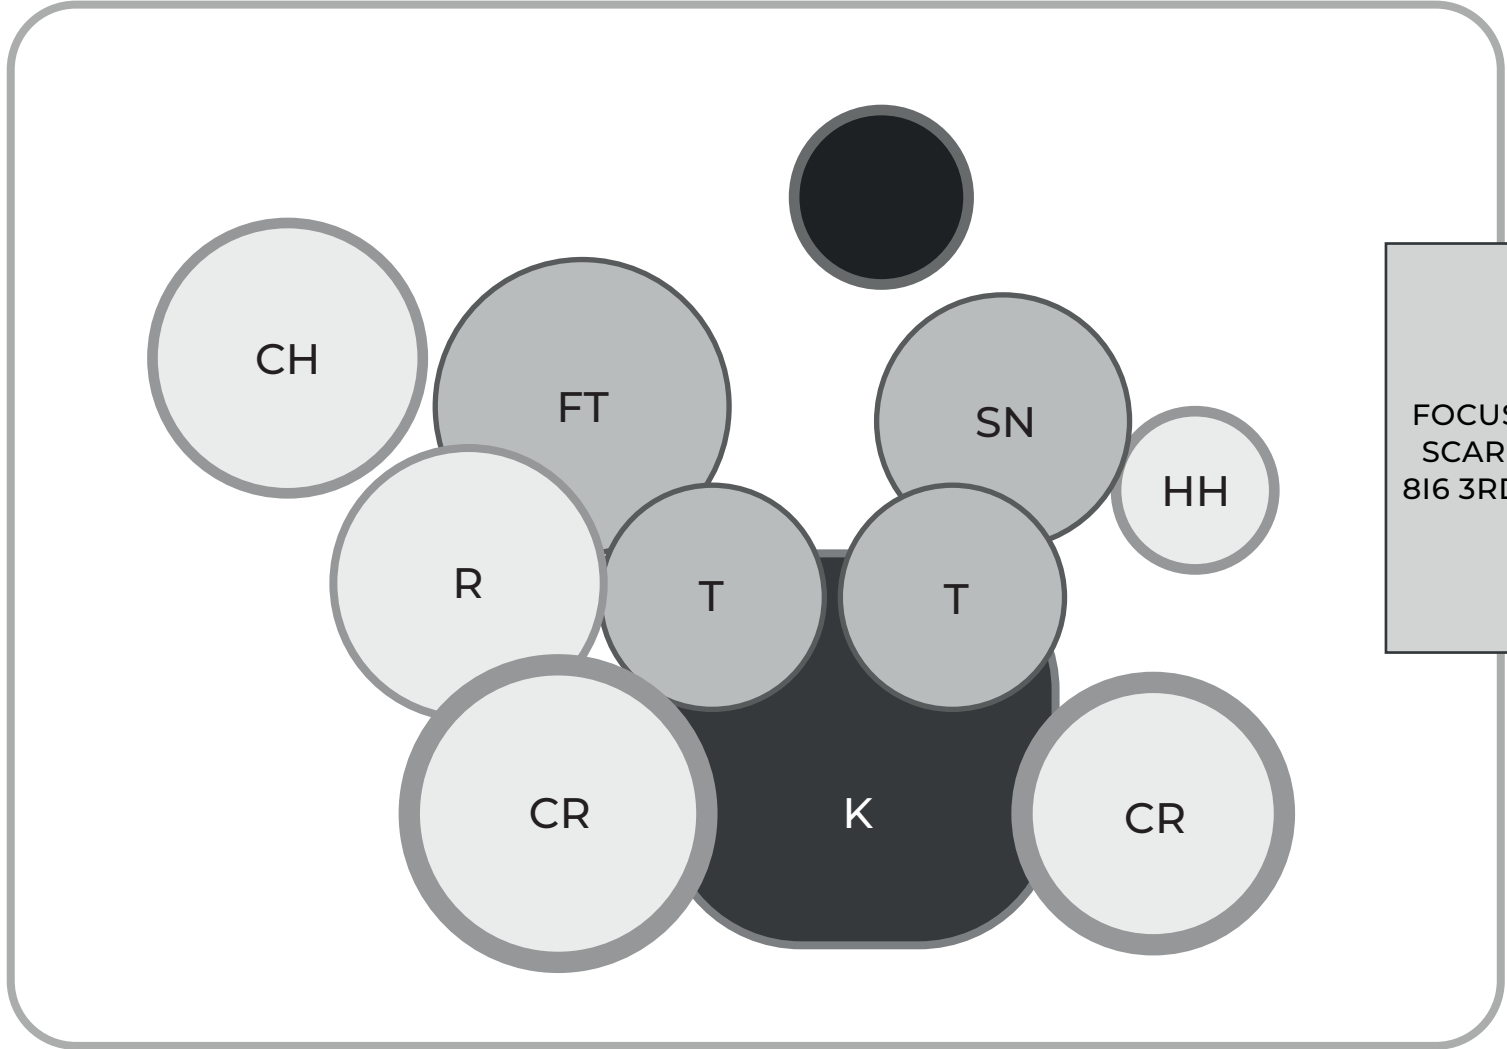

STAGEPLAN

TRUSS PRO BACKDROP

**DANEK
DRUMS**

220
V

220
V

FANDA
VOCAL 2 & KYTARA 2

MILAN
VOCAL 1 & KYTARA 1

VANĎAS
VOCAL 3 & BASKYTARA 3

TRACK LIST

BICÍ:

1. KICK IN
2. KICK OUT
3. SNARE TOP
4. SNARE BOTTOM
5. HIHAT
6. TOM 1
7. TOM 2
8. FLOOR TOM
9. OH L
10. OH R

KYTARY:

11. BASKYTARA (3)
12. ELEKTRICKÁ KYTARA (1) XLR (L)
13. ELEKTRICKÁ KYTARA (1) XLR (R)
14. ELEKTRICKÁ KYTARA (2) XLR (L)
15. ELEKTRICKÁ KYTARA (2) XLR (R)

ZPĚV:

16. VOCAL 1.
17. VOCAL 2.
18. VOCAL 3.

SAMPLES:

16. SAMPLE JACK 6,3 (L)
17. SAMPLE JACK 6,3 (R)

VŠECHNY SAMPLY POUŠTÍ BUBENÍK ZE SVÉHO ZAŘÍZENÍ SKRZ ZVUKOVOU KARTU FOCUSRITE SCARLETT 8I6 3RD GEN, VÝSTUPY JE NUTNÉ MÍT NATAŽENÉ BĚHEM CELÉ DÉLKY VYSTOUPENÍ.

ROZMÍSTĚNÍ MONITORŮ: VŽDY 1X PŘED KAŽÝM MIKROFONEM (1X VLEVO, 1X UPROSTŘED, 1X VPRAVO), VŽDY 1X VPRAVO Z POHLEDU BUBENÍKA, U VÍCE POČTŮ MONITORŮ PLATÍ STEJNÉ ROZMÍSTĚNÍ.

KONTAKT

BOOKING

ŠIMON KOSTELNÍK - MANAŽER