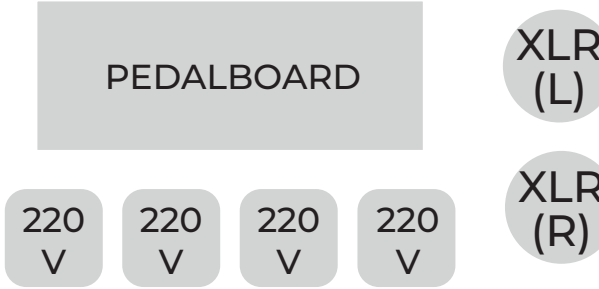

STAGEPLAN

TRUSS PRO BACKDROP

**DANEK
DRUMS**

220
V

220
V

FANDA
VOCAL 2 & KYTARA 2

MILAN
VOCAL 1 & KYTARA 1

VANĎAS
VOCAL 3 & BASKYTARA 3

TRACK LIST

BICÍ:

1. KICK IN
2. KICK OUT
3. SNARE TOP
4. SNARE BOTTOM
5. HIHAT
6. TOM 1
7. TOM 2
8. FLOOR TOM
9. OH L
10. OH R

KYTARY:

11. BASKYTARA (3)
12. ELEKTRICKÁ KYTARA (1) XLR (L)
13. ELEKTRICKÁ KYTARA (1) XLR (R)
14. ELEKTRICKÁ KYTARA (2) XLR (L)
15. ELEKTRICKÁ KYTARA (2) XLR (R)

ZPĚV:

16. VOCAL 1.
17. VOCAL 2.
18. VOCAL 3.

SAMPLES:

16. SAMPLE JACK 6,3 (L)
17. SAMPLE JACK 6,3 (R)

VŠECHNY SAMPLY POUŠTÍ BUBENÍK ZE SVÉHO ZAŘÍZENÍ SKRZ ZVUKOVOU KARTU FOCUSRITE SCARLETT 8I6 3RD GEN, VÝSTUPY JE NUTNÉ MÍT NATAŽENÉ BĚHEM CELÉ DÉLKY VYSTOUPENÍ.