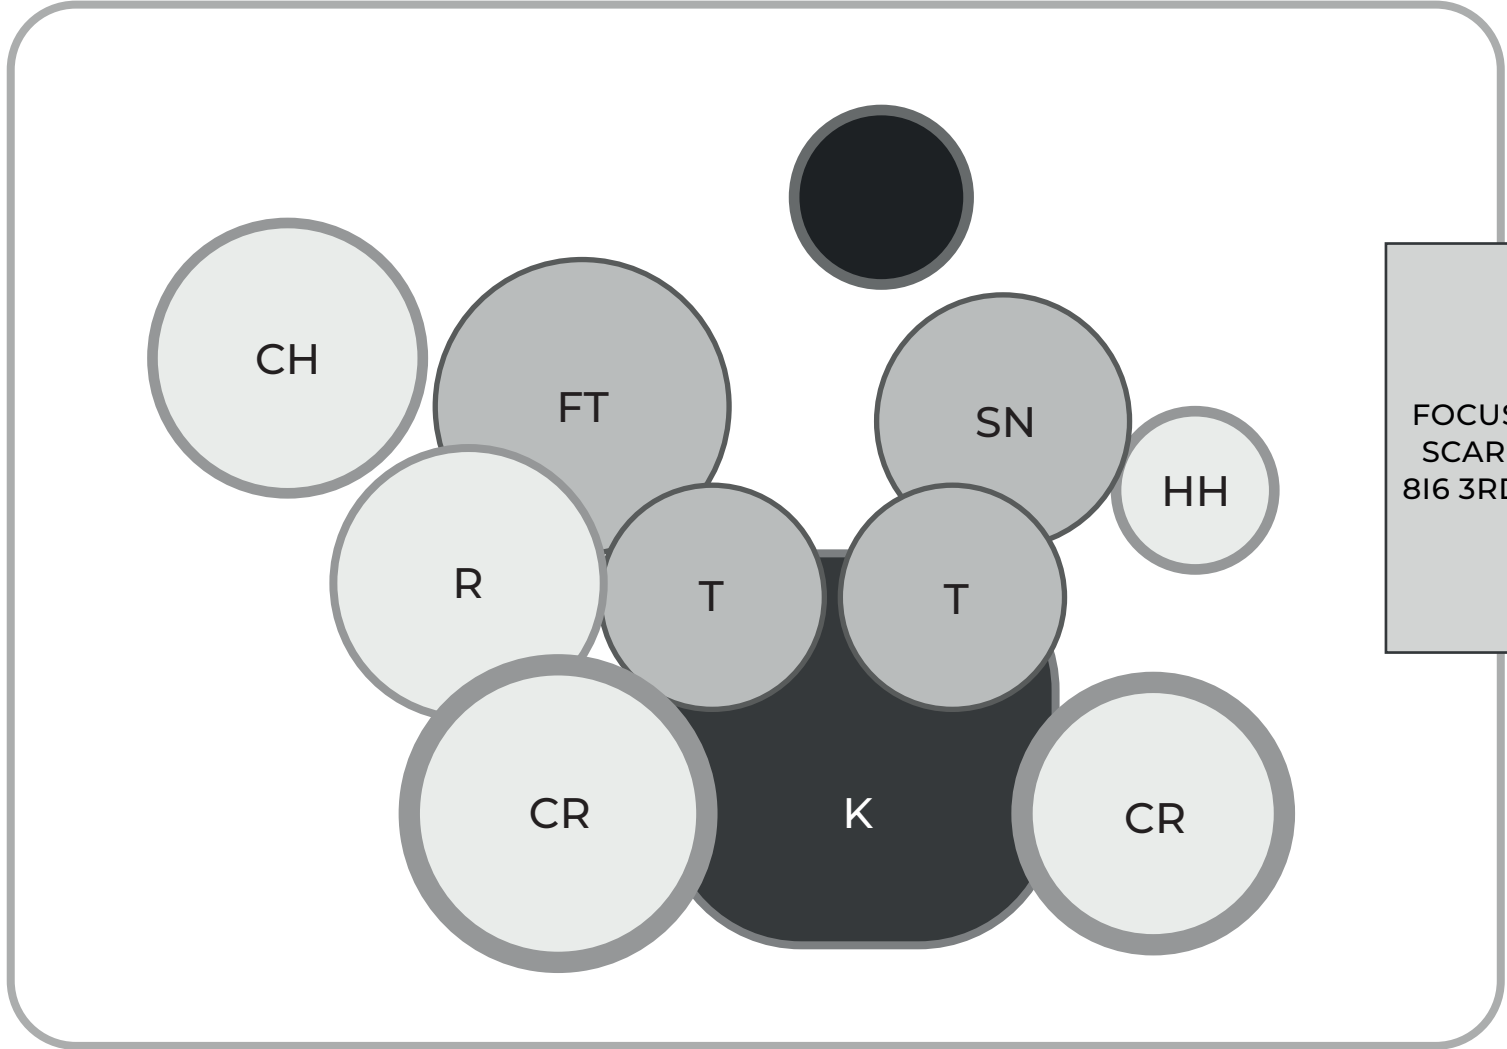

STAGEPLAN 2024

STAGEPLAN

TRUSS PRO BACKDROP

MONITOR 4

DANEK
DRUMS

220
V

220
V

FOCUSRITE
SCARLETT
8I6 3RD GEN

JACK 6,3 (R)

JACK 6,3 (L)

FANDA

VOCAL 2 & KYTARA 2

PEDALBOARD

XLR
(L)

220
V 220
V 220
V

XLR
(R)

MONITOR 2

MILAN

VOCAL 1 & KYTARA 1

PEDALBOARD

XLR
(L)

220
V 220
V 220
V 220
V

XLR
(R)

MONITOR 1

ROZMÍSTĚNÍ MONITORŮ: VŽDY 1X PŘED KAŽÝM MIKROFONEM (1X VLEVO, 1X UPROSTŘED, 1X VPRAVO), VŽDY 1X VPRAVO Z POHLEDU BUBENÍKA, U VÍCE POČTŮ MONITORŮ PLATÍ STEJNÉ ROZMÍSTĚNÍ.

KONTAKT

BOOKING

ŠIMON KOSTELNÍK - MANAŽER