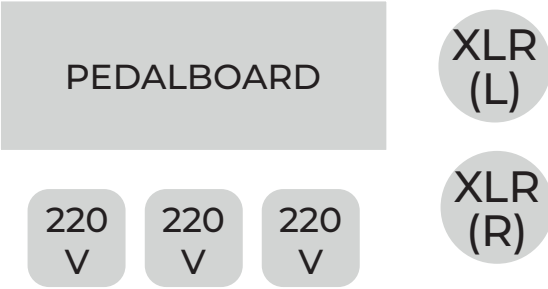

STAGEPLAN

TRUSS PRO BACKDROP

**DANEK
DRUMS**

220
V

220
V

FANDA
VOCAL 2 & KYTARA 2

MILAN
VOCAL 1 & KYTARA 1

VANĎAS
VOCAL 3 & BASKYTARA 3

TRACK LIST

BICÍ:

1. KICK IN
2. KICK OUT
3. SNARE TOP
4. SNARE BOTTOM
5. HIHAT
6. TOM 1
7. TOM 2
8. FLOOR TOM
9. OH L
10. OH R

KYTARY:

11. BASKYTARA (3)
12. ELEKTRICKÁ KYTARA (1) XLR (L)
13. ELEKTRICKÁ KYTARA (1) XLR (R)
14. ELEKTRICKÁ KYTARA (2) XLR (L)
15. ELEKTRICKÁ KYTARA (2) XLR (R)